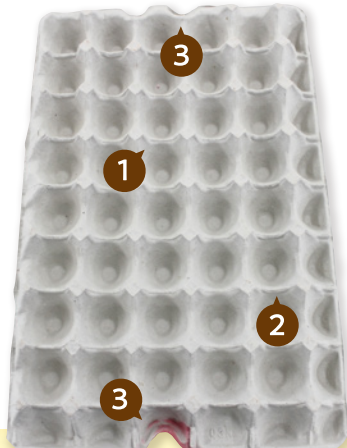

安全に、安心に。鮮度を保ってお届けします。

業務用卵トレイ

60年の歴史を持つ、 独自設計の業務用の卵トレイ

当社の業務用の卵トレイは国内でいち早く、1960年代から生産を開始しました。パルプモールド独自の設計により、鶏卵にはそれぞれの自重しかかからず、保護性、緩衝性に優れています。また、紙原料ならではの通気性、吸湿性の良さは鮮度保持に役立ち、鶏卵流通においてパルプモールド製トレイは欠かす事のできない包装資材となっています。

Point トップメーカーの“ノウハウ”を凝縮しました。

① たわみが激減!

ホール間を強度アップし、たわみを抑制しています。お客様の大事な卵を安全にお届けします!

② 剥離性アップ!

ホール間の肉厚化によって、剥離性を向上しています。より取り扱いやすくなりました!

③ 箱詰めの作業性向上!

手穴を広げて、箱からの出し入れがしやすい形状です。全ての人に「使いやすさ」を提供します!

パルプモールドは、古紙利用の リサイクル製品です /

パルプモールドは古紙利用のリサイクル製品です。過去にはその環境優位性が評価され、環境大臣表彰を受賞するなどその可能性は未来へ向けてさらに広がります。近年は海洋プラスチックごみが大きな問題となっていますが、パルプモールドは廃棄処分が容易で無公害です。

これからもわたしたちは培ってきた技術と経験をもとにパルプモールドの未来を拓き、地球環境の保全に貢献します。

新聞

段ボール

パルプ

白物古紙

業務用卵トレイ

業務用10kg・5kgトレイ

20・30卵トレイ

	製品名	入数	使用トレイ	梱包形態
	● 20卵トレイ (本体・フタ) 	100枚	20卵箱:20卵トレイ1枚・フタトレイ1枚	ワンプ + ポリ紐(白)
			40卵箱:20卵トレイ2枚・フタトレイ1枚	
	● 30卵トレイ (本体・フタ) 	100枚	30卵箱:30卵トレイ1枚・フタトレイ1枚	ワンプ + ポリ紐(白)
			60卵箱:30卵トレイ2枚・フタトレイ1枚	

お問い合わせ先