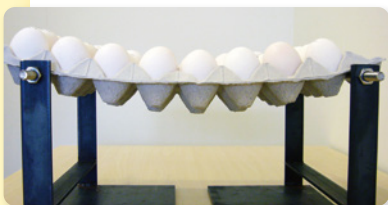

安全に、安心に。鮮度を保ってお届けします。

業務用卵トレイ

60年の歴史を持つ、 独自設計の業務用の卵トレイ

当社の業務用の卵トレイは国内でいち早く、1960年代から生産を開始しました。パルプモールド独自の設計により、鶏卵にはそれぞれの自重しかかからず、保護性、緩衝性に優れています。また、紙原料ならではの通気性、吸湿性の良さは鮮度保持に役立ち、鶏卵流通においてパルプモールド製トレイは欠かす事のできない包装資材となっています。

Point トップメーカーの“ノウハウ”を凝縮しました。

① たわみが激減!

ホール間を強度アップし、たわみを抑制しています。お客様の大事な卵を安全にお届けします!

② 剥離性アップ!

ホール間の肉厚化によって、剥離性を向上しています。より取り扱いやすくなりました!

③ 箱詰めの作業性向上!

手穴を広げて、箱からの出し入れがしやすい形状です。全ての人に「使いやすさ」を提供します!

パルプモールドは、古紙利用の リサイクル製品です /

パルプモールドは古紙利用のリサイクル製品です。過去にはその環境優位性が評価され、環境大臣表彰を受賞するなどその可能性は未来へ向けてさらに広がります。近年は海洋プラスチックごみが大きな問題となっていますが、パルプモールドは廃棄処分が容易で無公害です。

これからもわたしたちは培ってきた技術と経験をもとにパルプモールドの未来を拓き、地球環境の保全に貢献します。

新聞

段ボール

パルプ

白物古紙

業務用卵トレイ

業務用10kg・5kgトレイ